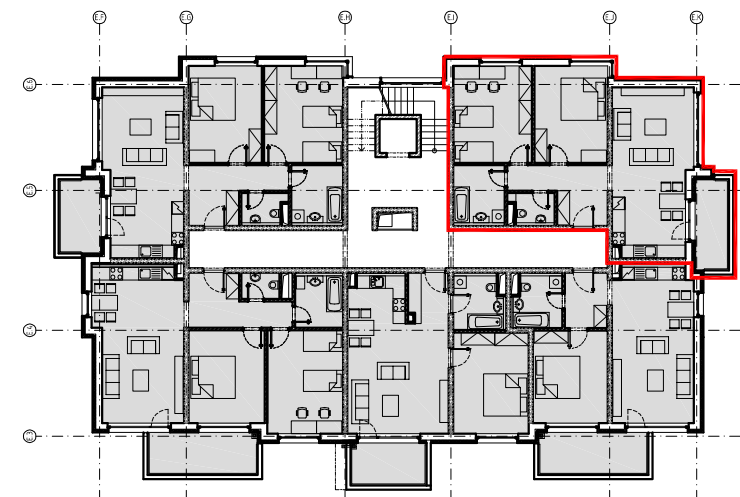

**PÔDORYS BYTU**  
GROUNDPLAN

**MIERKA M 1:100**  
SCALE M 1:100

Prvá harmonická obytná štvrť

UVEDENÉ ROZMERY SU PREDBEŽNÉ. NEMUSIA SA ZHODOVAŤ S REALIZAČNÝM PROJEKTOM.  
ZARIADENIE BYTU JE ILEN ILUSTRÁCIA.  
THE DIMENSIONS SHOWN ON THIS PLANE ARE APPROXIMATE ONLY.  
THE APPOINTMENTS IS ILLUSTRATION ONLY.