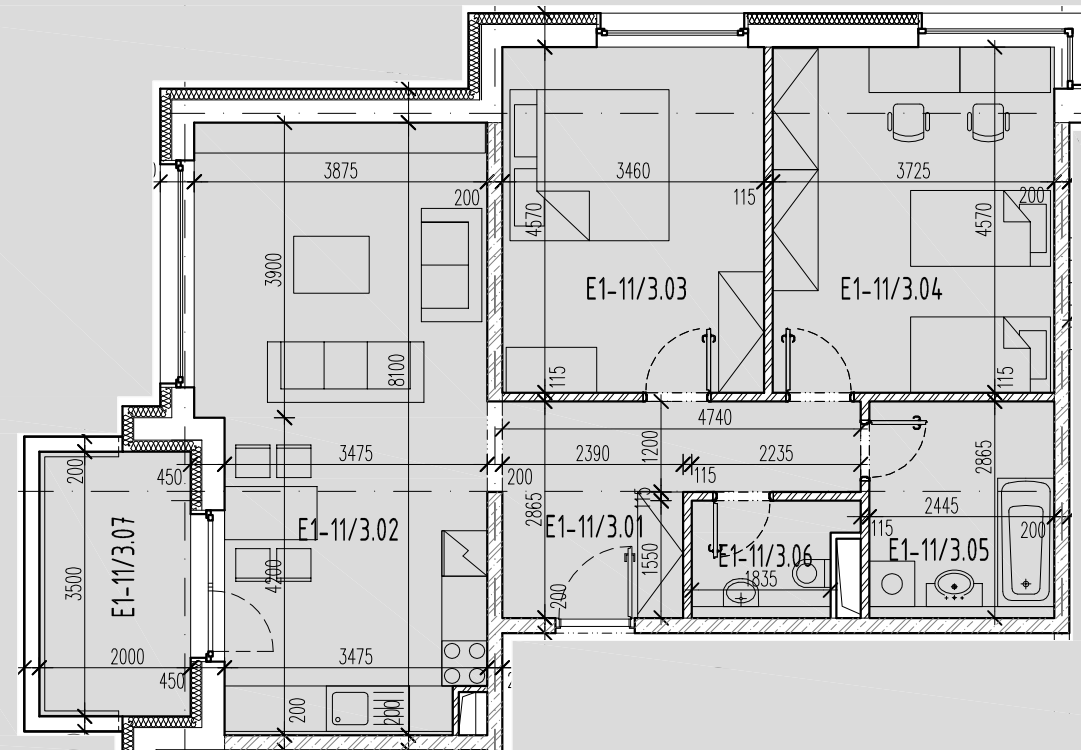

UVEDENÉ ROZMERY SU PREDBEŽNÉ. NEMUSIA SA ZHODOVAŤ S REALIZAČNÝM PROJEKTOM.
ZARIADENIE BYTU JE LEN ILUSTRÁCIA.
THE DIMENSIONS SHOWN ON THIS PLANE ARE APPROXIMATE ONLY.
THE APPOINTMENTS IS ILLUSTRATION ONLY.

PÔDORYS BYTU
GROUNDPLAN

MIERKA M 1:100
SCALE M 1:100

PÔDORYS 3NP - E1
3 RD FLOOR - E1

OBJEKT E1

BYT E1 - 11

ARCHITEKT

ABJ architekti
bobek
jávorka

Prvá harmonická obytná štvrť