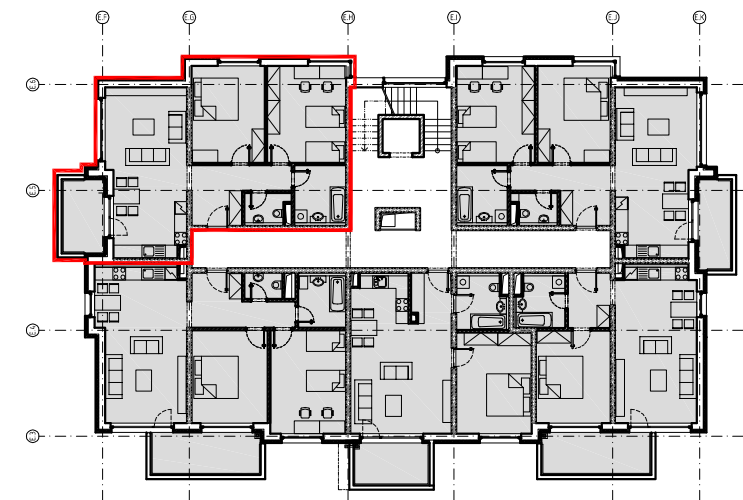

UVEDENÉ ROZMERY SU PREDBEŽNÉ. NEMUSIA SA ZHODOVAŤ S REALIZAČNÝM PROJEKTOM.
ZARIADENIE BYTU JE LEN ILUSTRÁCIA.
THE DIMENSIONS SHOWN ON THIS PLANE ARE APPROXIMATE ONLY.
THE APPOINTMENTS IS ILLUSTRATION ONLY.

PÔDORYS BYTU
GROUNDPLAN

MIERKA M 1:100
SCALE M 1:100

PÔDORYS 3NP - E1
3 RD FLOOR - E1

OBJEKT E1

BYT E1 - 11

ARCHITEKT

ABJ architekti
bobek
jávorka

Prvá harmonická obytná štvrť